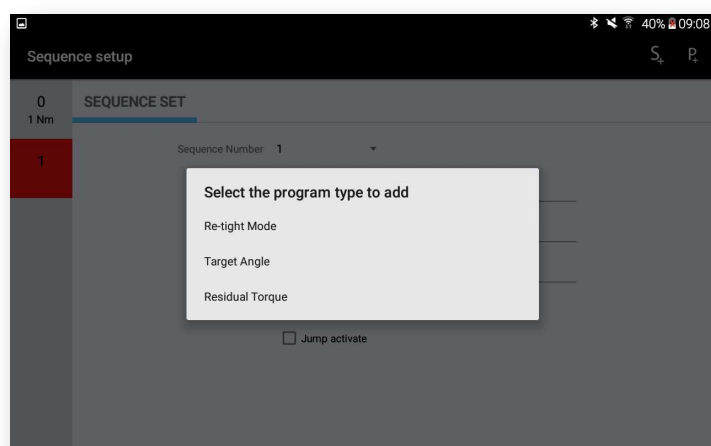

MESURE DU COUPLE

MESURE DU COUPLE AVEC SURVEILLANCE DE L'ANGLE

MESURE DE L'ANGLE AVEC SURVEILLANCE DU COUPLE

Clé Couple et Angle MRO Premium

3 modes de programmation disponibles

Fast-Auto Mode

Validation manuelle en cliquant sur le bouton après chaque serrage:

Mesure du Couple avec contrôle de l'Angle (sur chaque application)

Mesure de l'Angle avec surveillance du Couple (tête de cylindre par exemple)

Couple résiduel

Free Mode

Programmation rapide des stratégies de serrages:

Mesure du Couple

Mesure du Couple avec contrôle de l'Angle

Mesure de l'Angle avec surveillance du Couple

Couple résiduel

Mode Re-serrage

Sequences Mode

Création de stratégies de serrages complètes:

Mesure du Couple