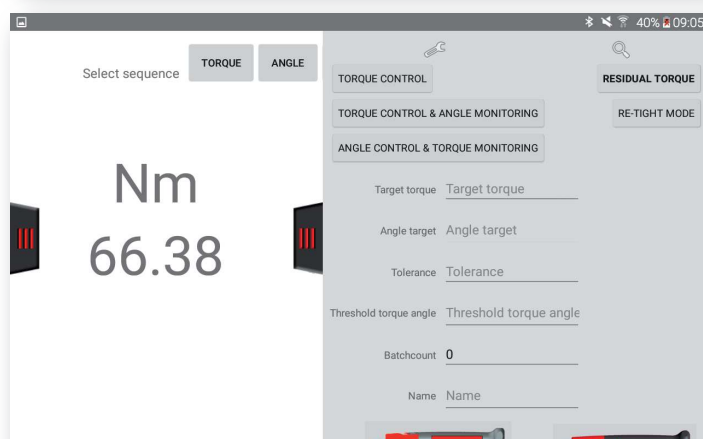

MESURE DU COUPLE

MESURE DU COUPLE AVEC SURVEILLANCE DE L'ANGLE

MESURE DE L'ANGLE AVEC SURVEILLANCE DU COUPLE

Clé Couple et Angle MRO Premium

3 modes de programmation disponibles

Fast-Auto Mode

Validation manuelle en cliquant sur le bouton après chaque serrage:

Mesure du Couple avec contrôle de l'Angle (sur chaque application)

Mesure de l'Angle avec surveillance du Couple (tête de cylindre par exemple)

Couple résiduel

Free Mode

Programmation rapide des stratégies de serrages:

Mesure du Couple

Mesure du Couple avec contrôle de l'Angle

Mesure de l'Angle avec surveillance du Couple

Couple résiduel

Mode Re-serrage

Sequences Mode

Création de stratégies de serrages complètes:

Mesure du Couple

Mesure du Couple avec contrôle de l'Angle

Mesure de l'Angle avec surveillance du Couple

Couple résiduel

Mode Re-serrage

Sequence Qualité / Contrôle

Angle Cible

www.one-too.com