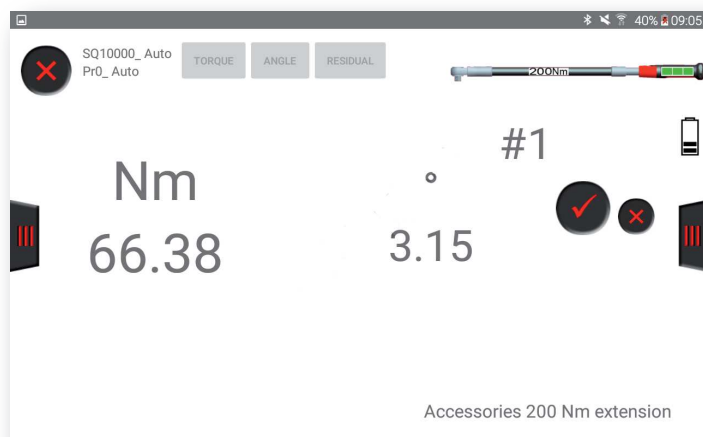

MESURE DU COUPLE

MESURE DU COUPLE AVEC SURVEILLANCE DE L'ANGLE

MESURE DE L'ANGLE AVEC SURVEILLANCE DU COUPLE

Clé Couple et Angle MRO Premium

3 modes de programmation disponibles

Fast-Auto Mode

Validation manuelle en cliquant sur le bouton après chaque serrage:

Mesure du Couple avec contrôle de l'Angle (sur chaque application)

Mesure de l'Angle avec surveillance du Couple (tête de cylindre par exemple)

Couple résiduel

Free Mode

Programmation rapide des stratégies de serrages: